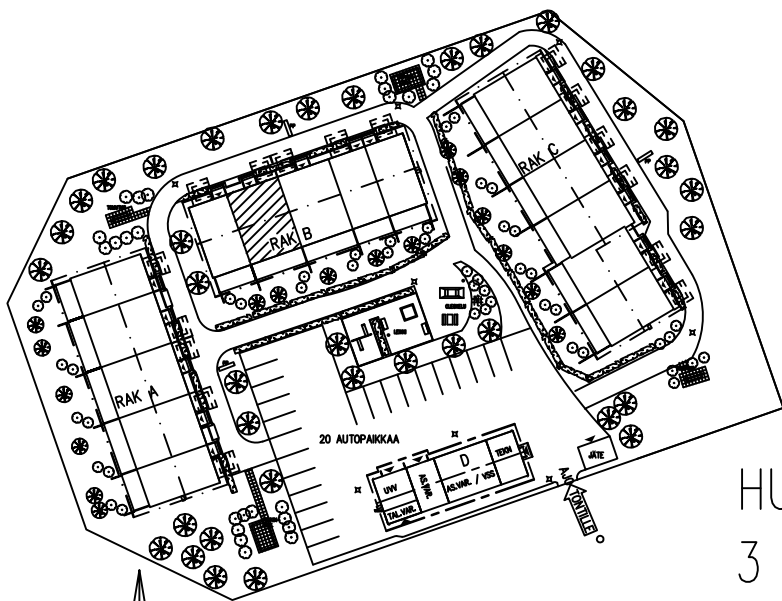

RAKENNUS B 1:100

AS OY LAHDEN LAUHAKATU
LAUHAKATU 11 15230 LAHTI

15.09.2017

HUONEISTO 6

H+TUPAK 56.5

AS OY LAHDEN LAUHAKATU

LAUHAKATU 11

15230 LAHTI

15.09.2017

HUONEISTO 7
3 H+K 80.0

AS OY LAHDEN LAUHAKATU
LAUHAKATU 11 15230 LAHTI
15.09.2017

HUONEISTO 8

3 H+K 80.0

AS OY LAHDEN LAUHAKATU

LAUHAKATU 11 15230 LAHTI

15.09.2017