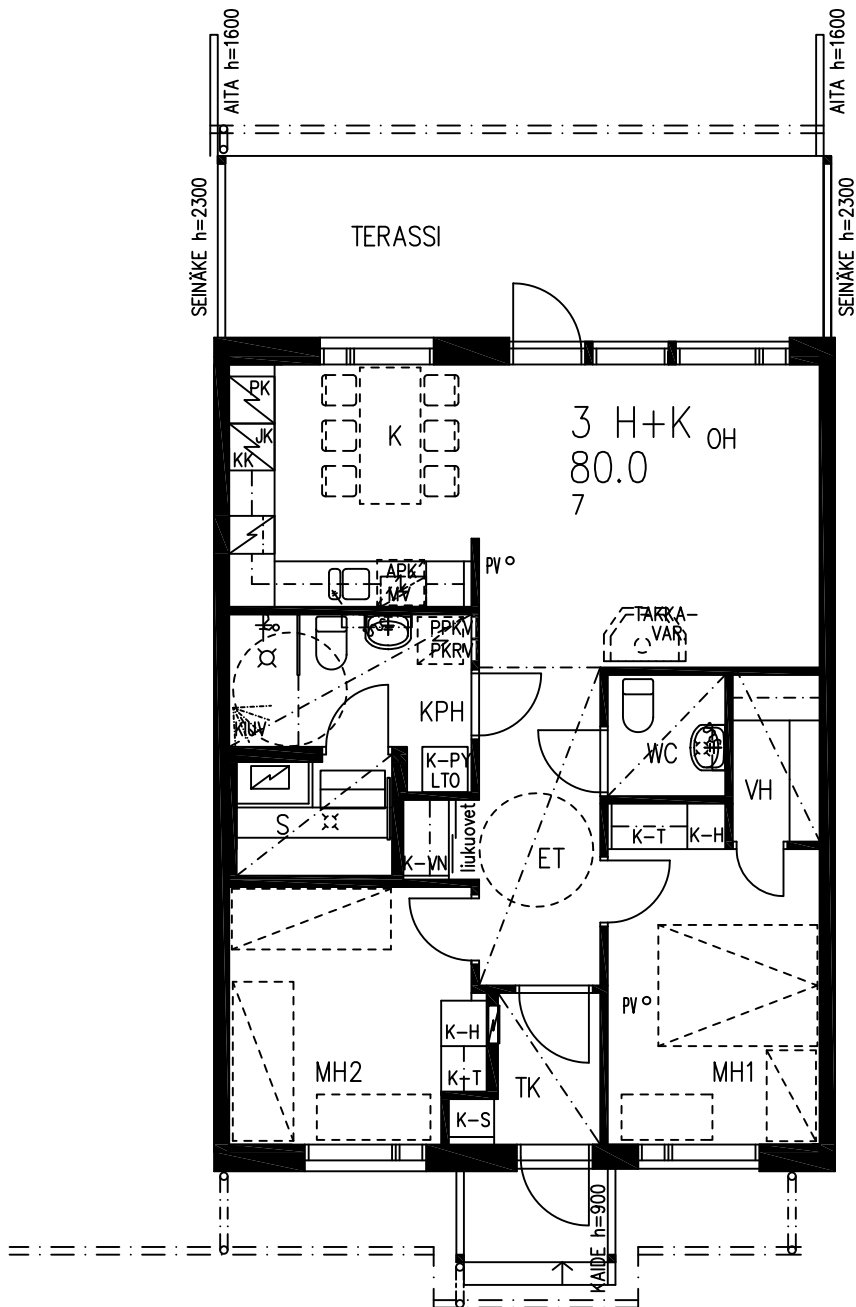

HUONEISTO 7
3 H+K 80.0

AS OY LAHDEN LAUHAKATU
LAUHAKATU 11 15230 LAHTI
15.09.2017