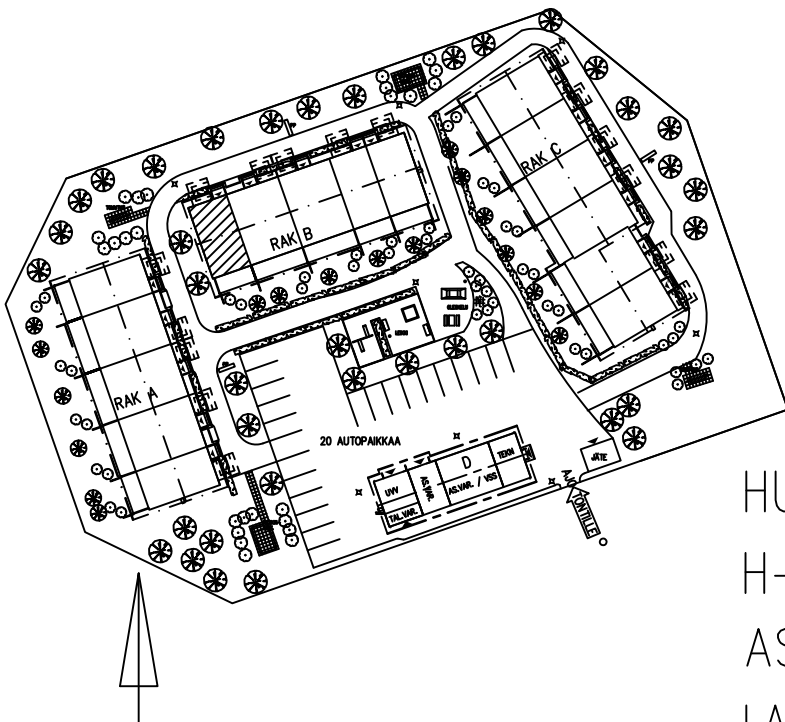

RAKENNUS B 1:100

AS OY LAHDEN LAUHAKATU
LAUHAKATU 11 15230 LAHTI

15.09.2017

HUONEISTO 6

H+TUPAK 56.5

AS OY LAHDEN LAUHAKATU

LAUHAKATU 11

15230 LAHTI