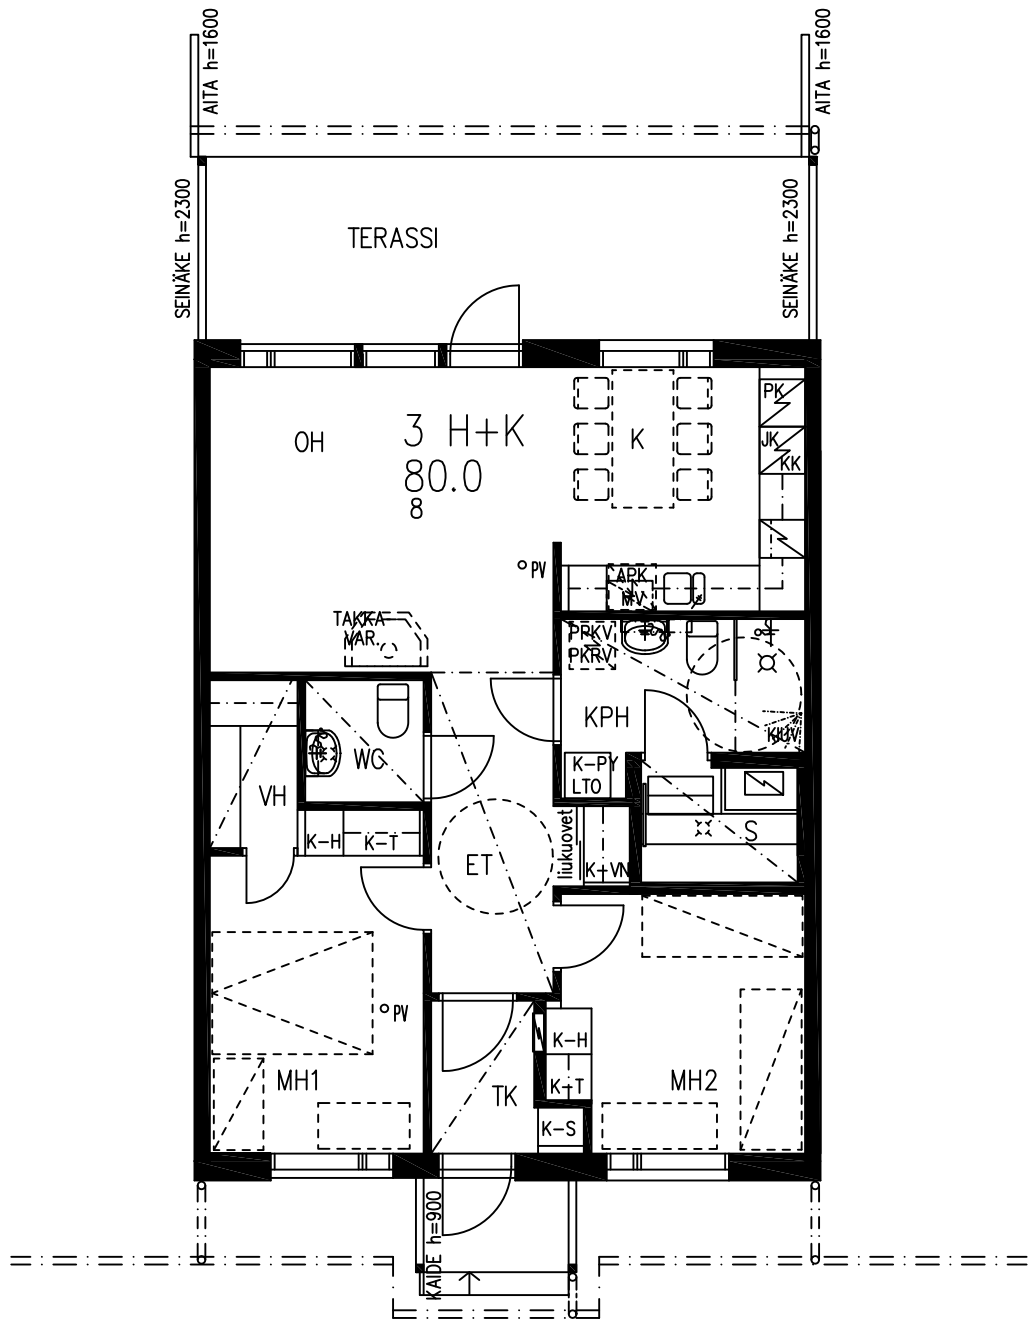

HUONEISTO 8

3 H+K 80.0

AS OY LAHDEN LAUHAKATU

LAUHAKATU 11 15230 LAHTI

15.09.2017