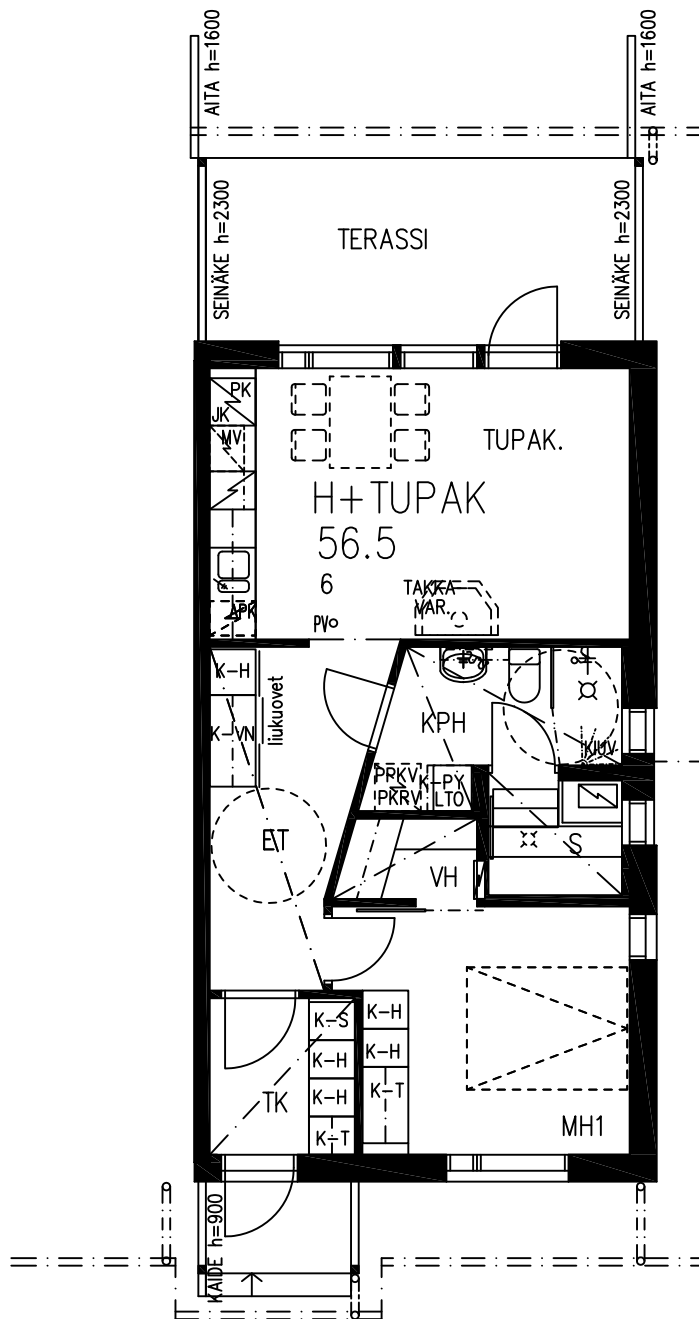

RAKENNUS B 1:100

AS OY LAHDEN LAUHAKATU
LAUHAKATU 11 15230 LAHTI

15.09.2017

HUONEISTO 6

H+TUPAK 56.5

AS OY LAHDEN LAUHAKATU

LAUHAKATU 11

15230 LAHTI