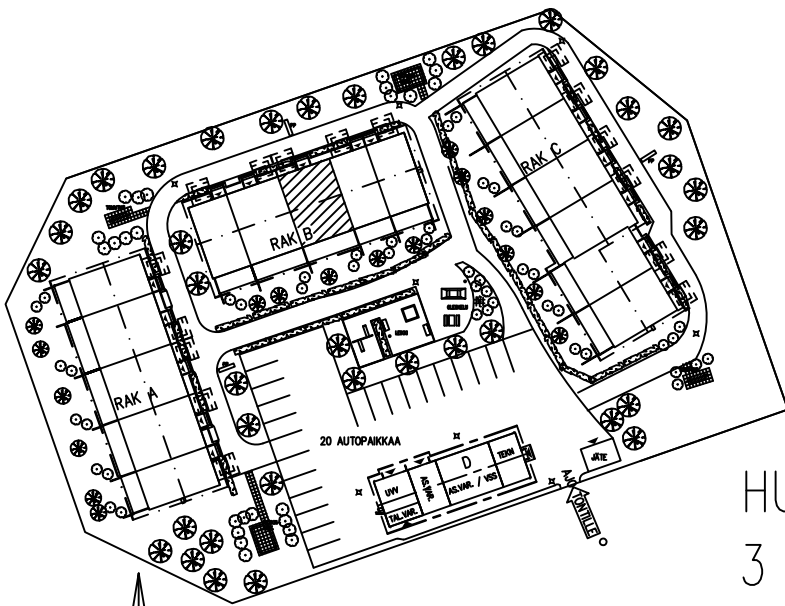

RAKENNUS B 1:100

AS OY LAHDEN LAUHAKATU
LAUHAKATU 11 15230 LAHTI

15.09.2017

HUONEISTO 6

H+TUPAK 56.5

AS OY LAHDEN LAUHAKATU

LAUHAKATU 11

15230 LAHTI

15.09.2017

HUONEISTO 7
3 H+K 80.0

AS OY LAHDEN LAUHAKATU
LAUHAKATU 11 15230 LAHTI
15.09.2017

HUONEISTO 8

3 H+K 80.0

AS OY LAHDEN LAUHAKATU

LAUHAKATU 11 15230 LAHTI

15.09.2017